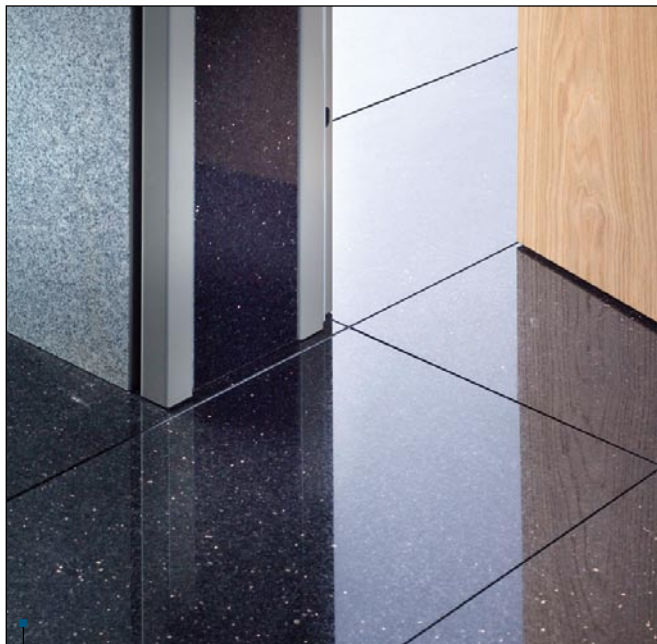

Ganz besondere Akzente setzen Bi-Material-Kombinationen mit Aluminium oder mit verschiedenen Glasarten. Auf Wunsch werden ArtDeco-Zargen in beleuchteter Ausführung oder mit LED-Lichtpunkten geliefert und erhalten dadurch eine neue Optik und erhöhte Wertigkeit.

ArtDeco mit Granit-Einlage