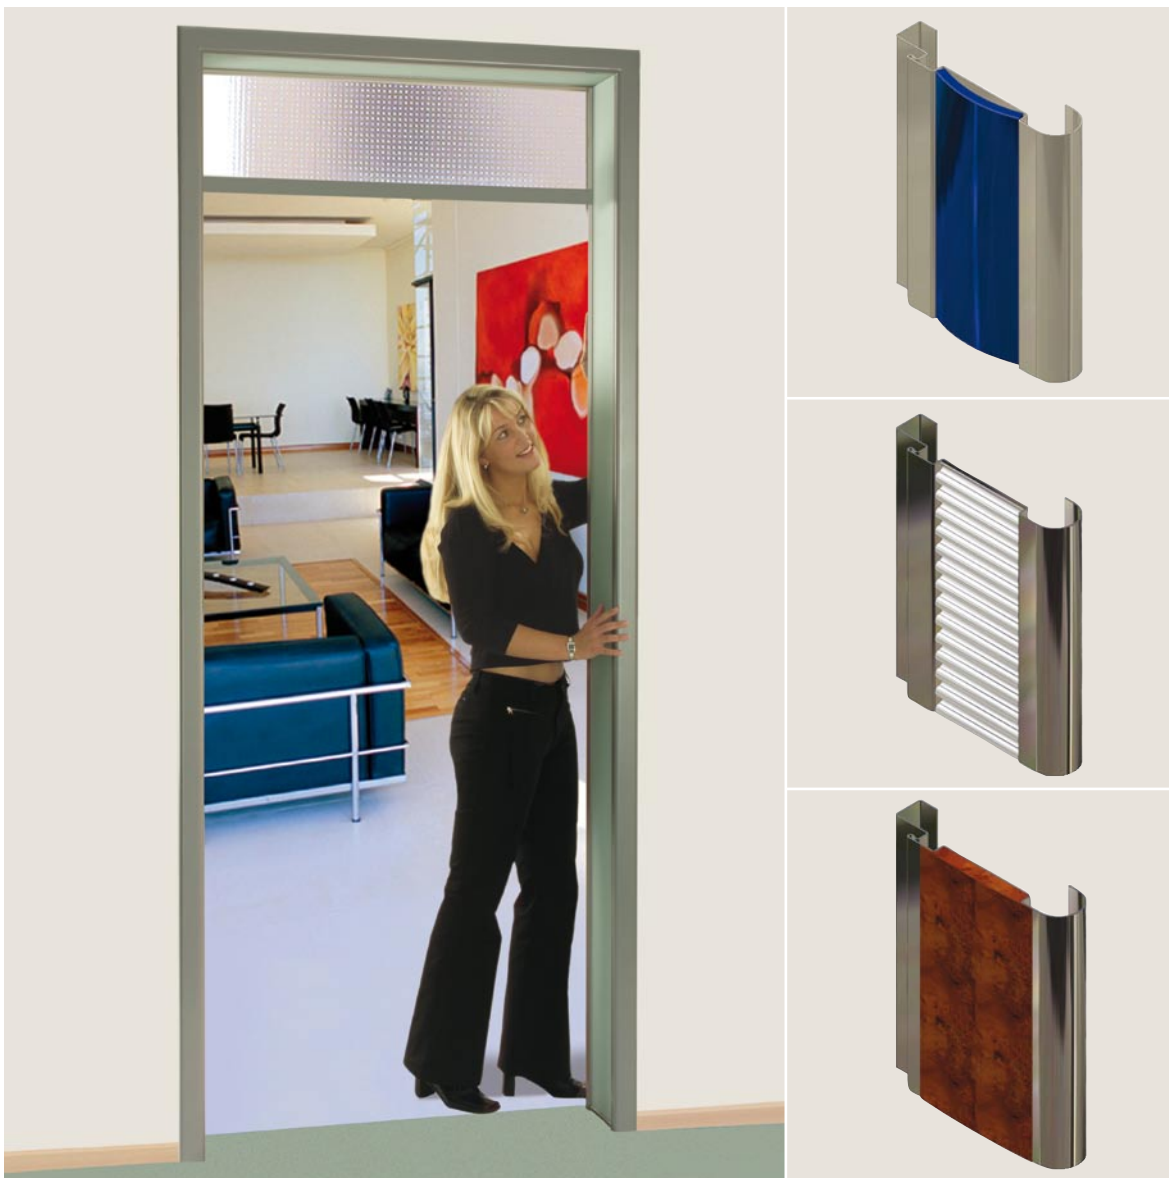

ArtDeco

Das abwechslungsreiche Rahmenprogramm